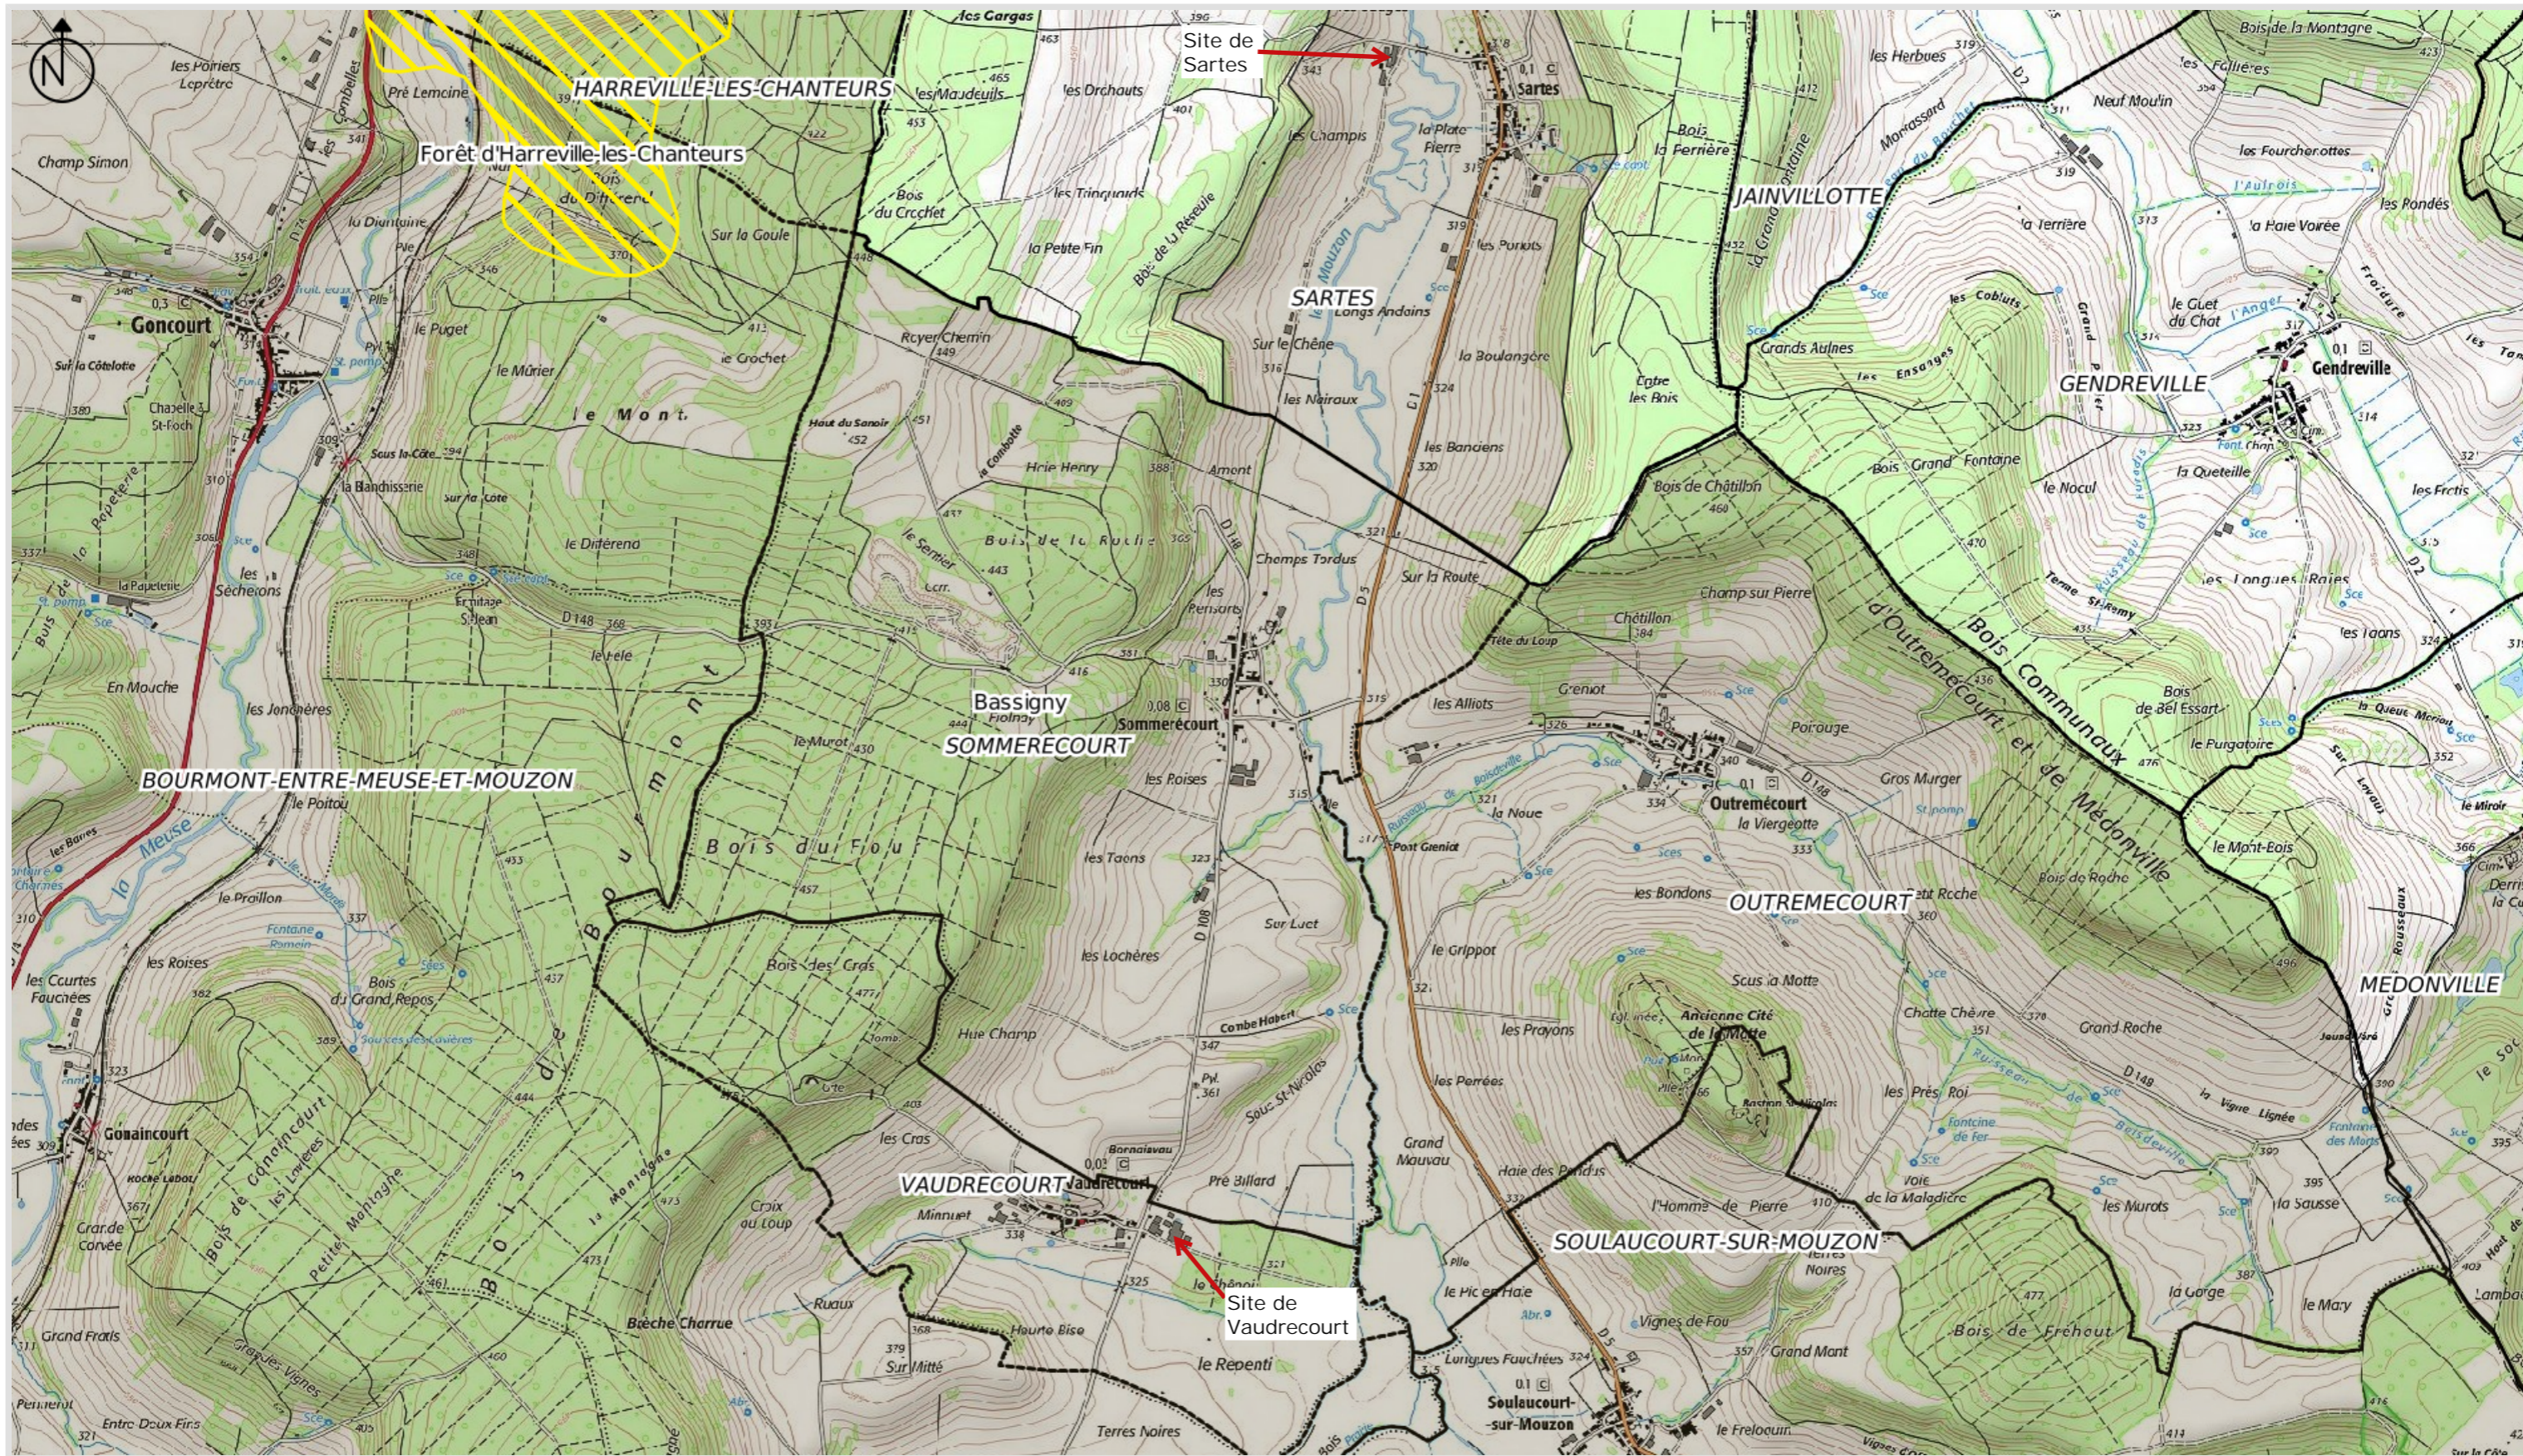

Plan d'épandage

Carte de localisation des zones environnementales par rapport aux sites - NATURA 2000

▨ Sites d'importance communautaire JC
▭ Zones de protection spéciale
▭ Communes

0 500 m
1 : 25000