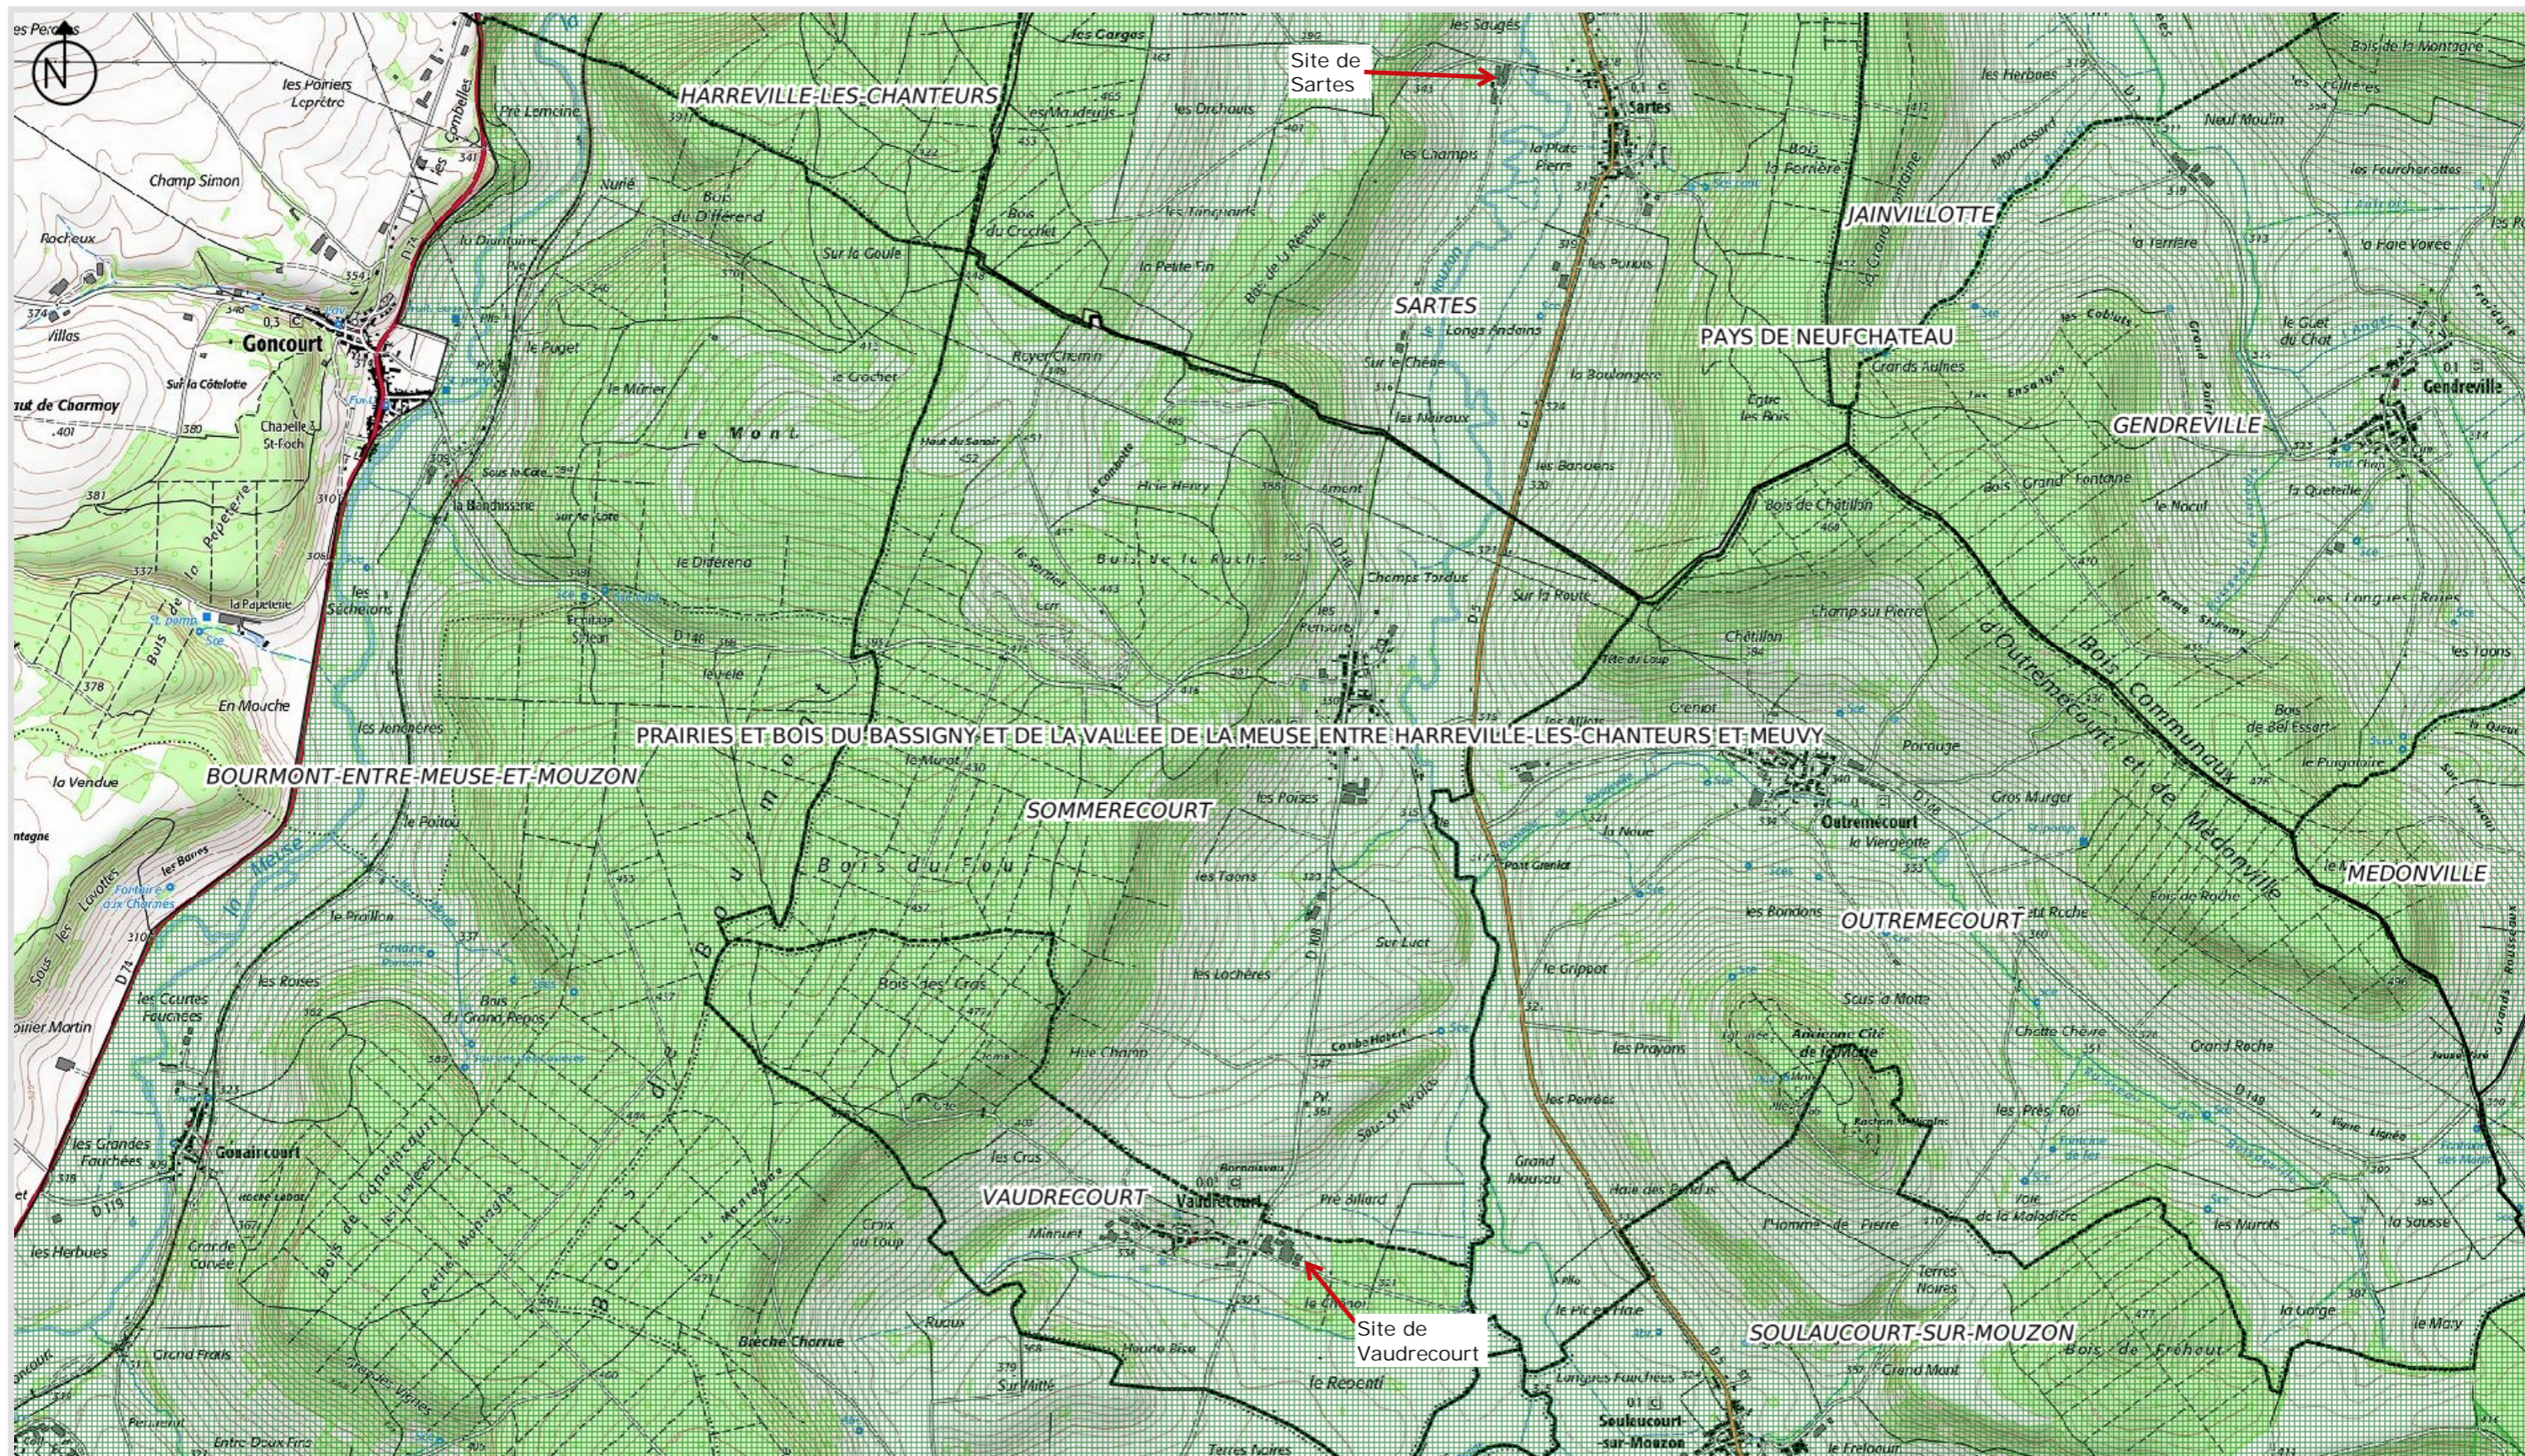

# Carte de localisation des zones environnementales par rapport aux sites - ZICO

Zone Importante pour la Conservation  
Communes

0 500 m  
1 : 25000

# Carte de localisation des zones environnementales par rapport aux sites - ZNEIFF type I

 Znieff1  
 Communes

0 500 m  
1 : 25000

# Plan d'épandage

# Carte de localisation des zones environnementales par rapport aux sites - ZNEIFF type II

Znieff2  
Communes

0 500 m  
1 : 25000