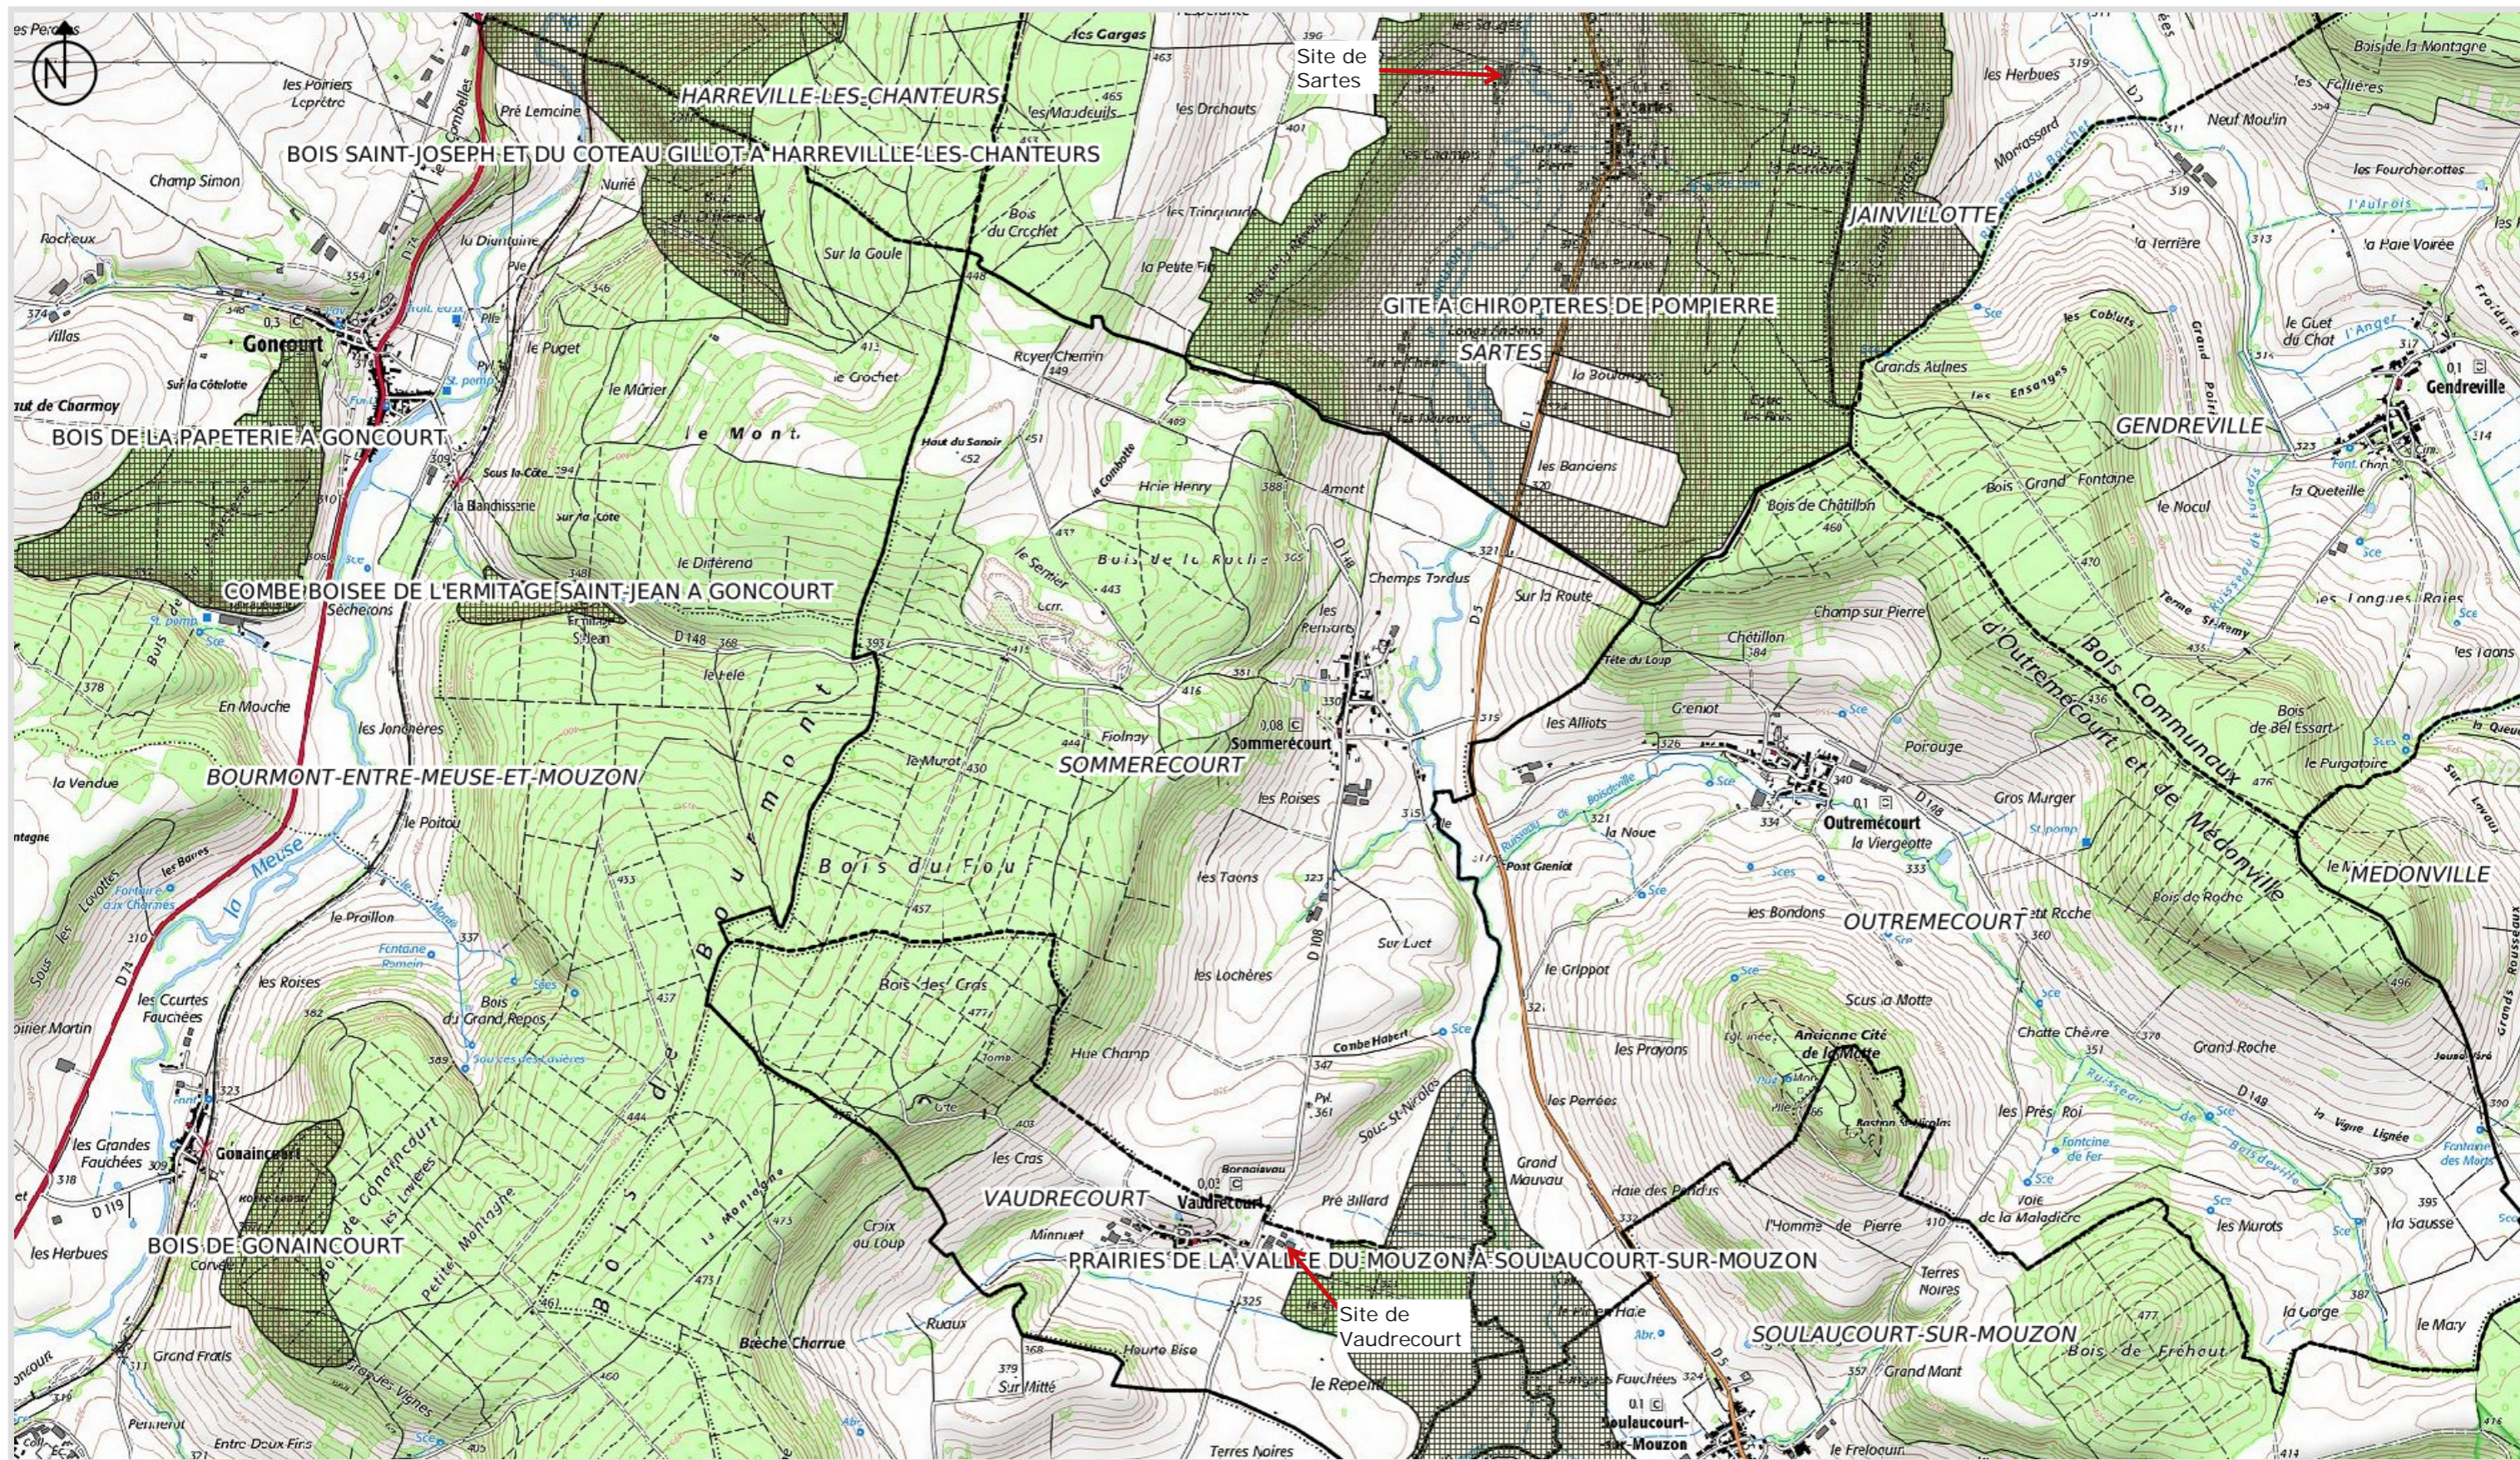

# Carte de localisation des zones environnementales par rapport aux sites - ZICO

Zone Importante pour la Conservation  
Communes

0 500 m  
1 : 25000

# Plan d'épandage

# Carte de localisation des zones environnementales par rapport aux sites - ZNEIFF type I

 Znieff1  
 Communes

0 500 m  
1 : 25000

# Carte de localisation des zones environnementales par rapport aux sites - ZNEIFF type II

Znieff2  
Communes

0 500 m  
1 : 25000