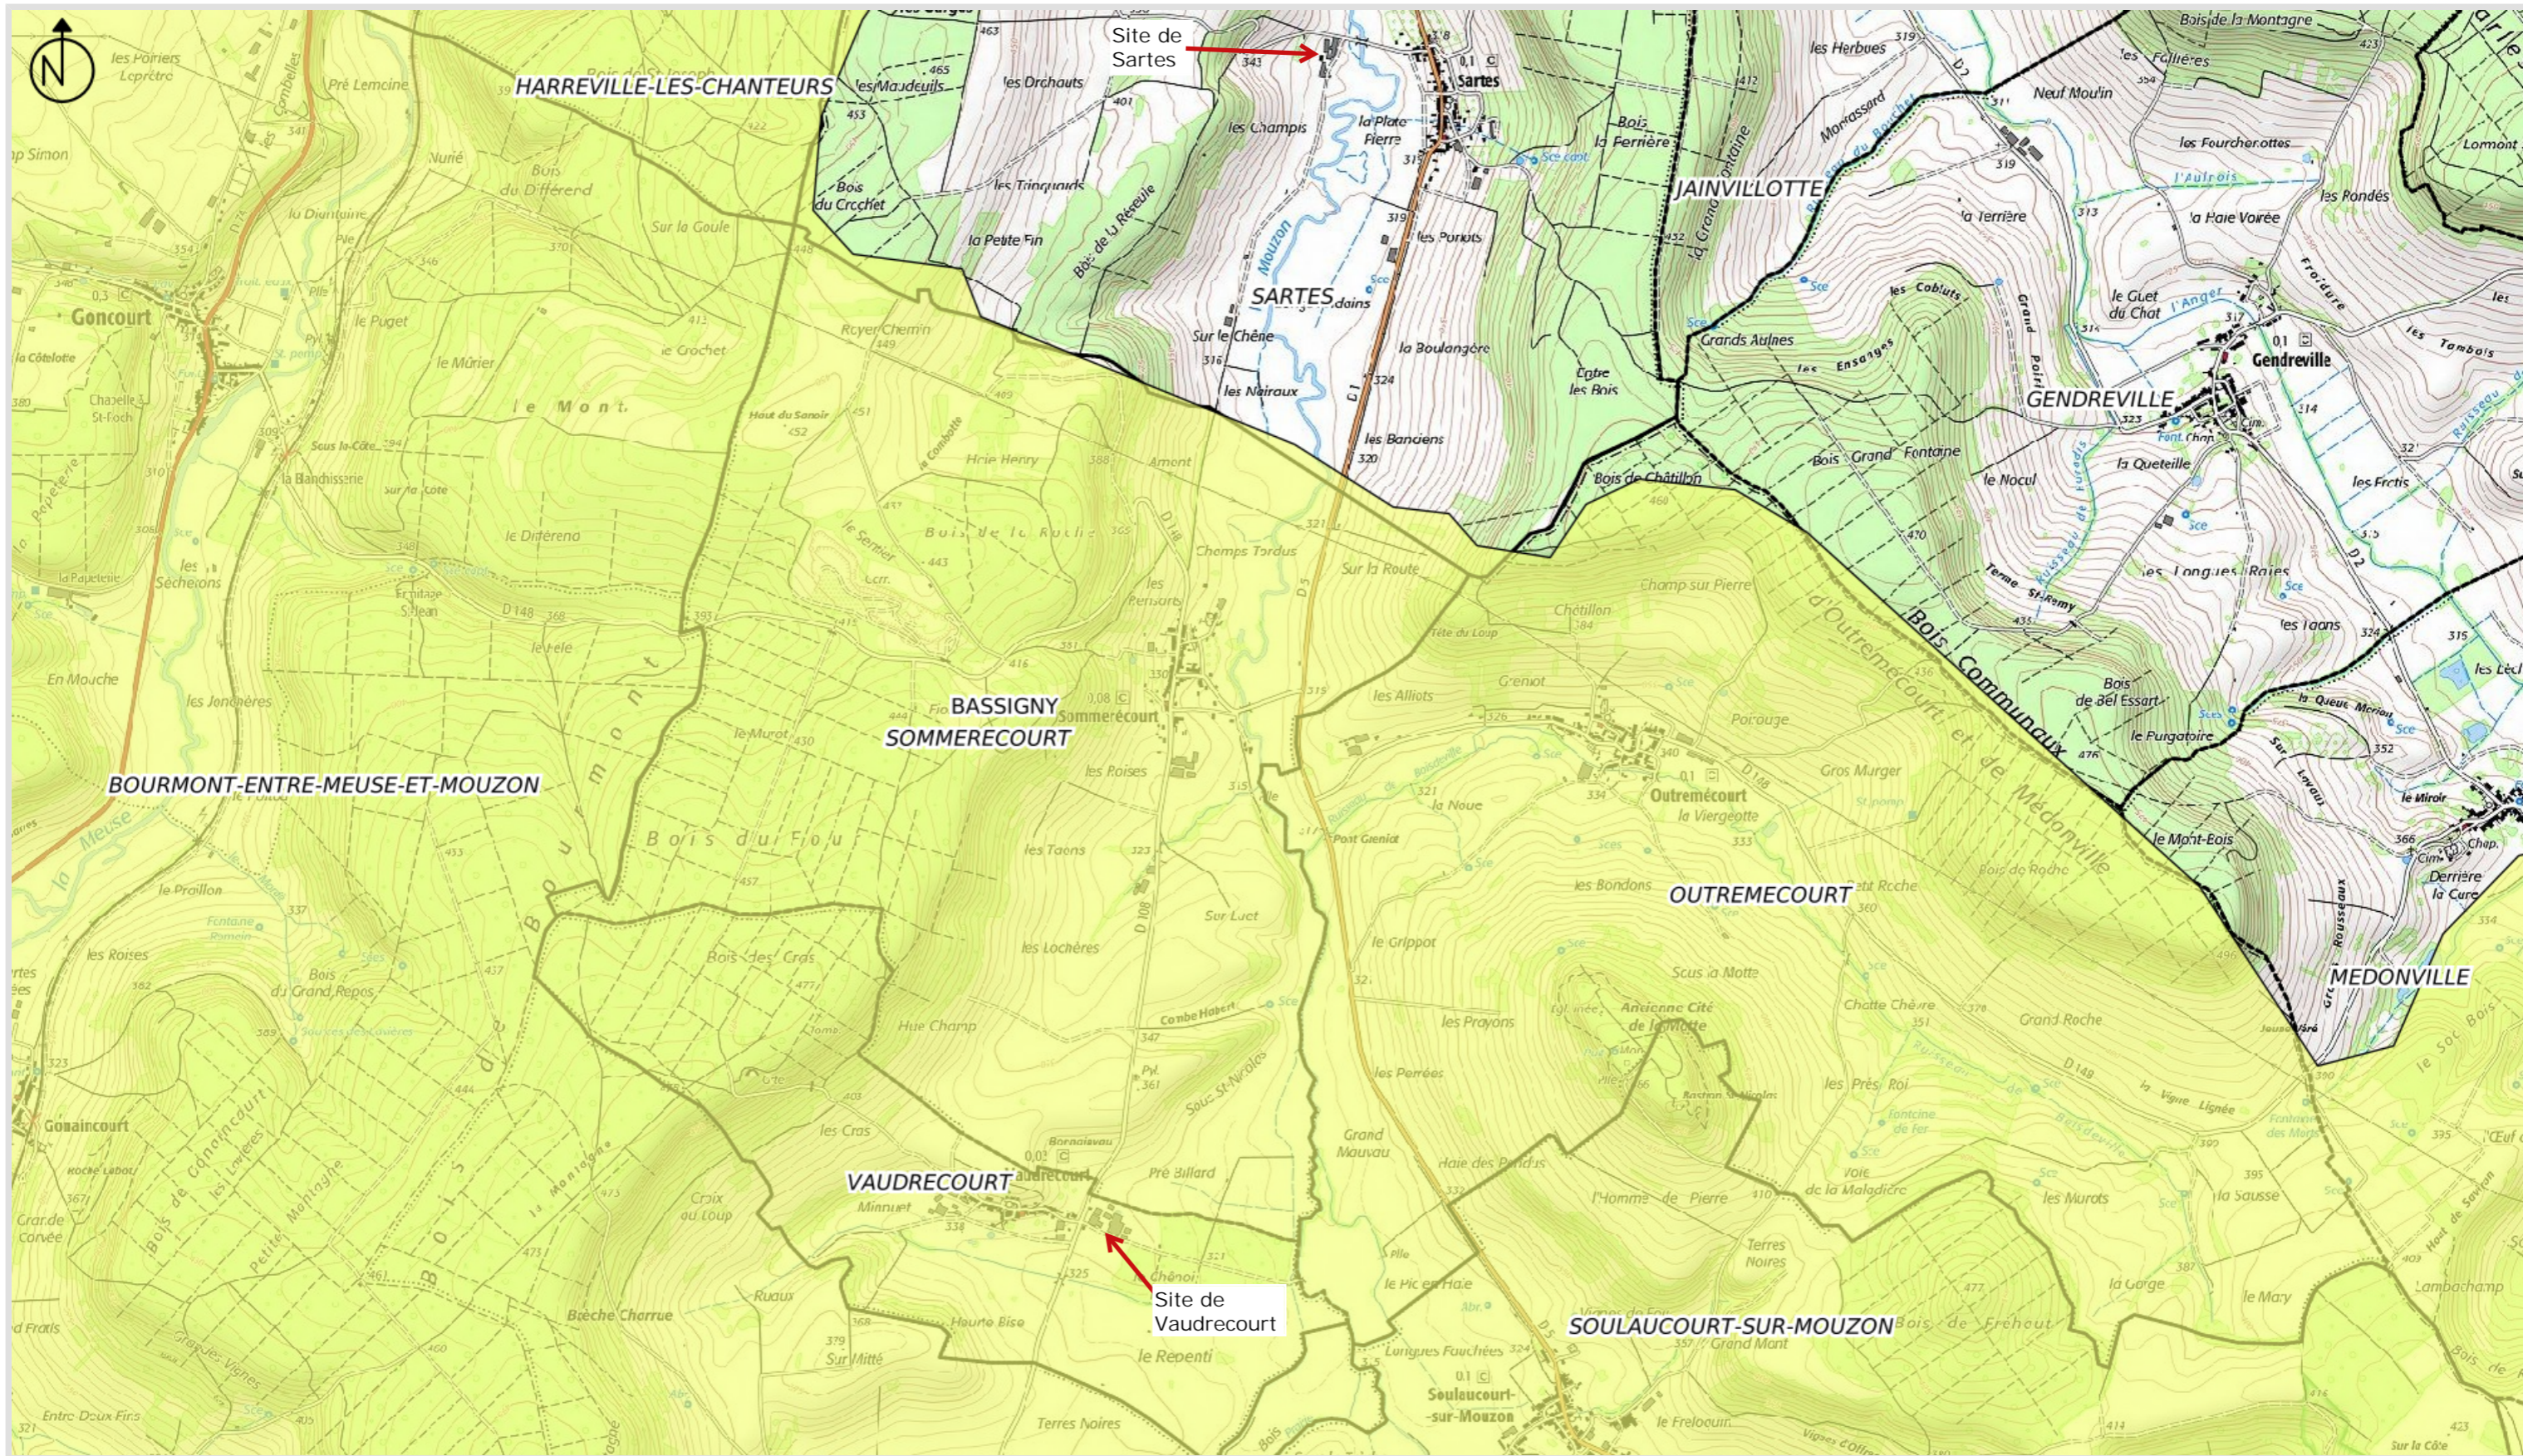

# Plan d'épandage

# Carte de localisation des zones environnementales par rapport aux sites - ZICO

Zone Importante pour la Conservation  
Communes

0 500 m  
1 : 25000

# Carte de localisation des zones environnementales par rapport aux sites - ZNEIFF type I

 Znieff1  
 Communes

0 500 m  
1 : 25000

# Carte de localisation des zones environnementales par rapport aux sites - ZNEIFF type II

Znieff2  
Communes

0 500 m  
1 : 25000